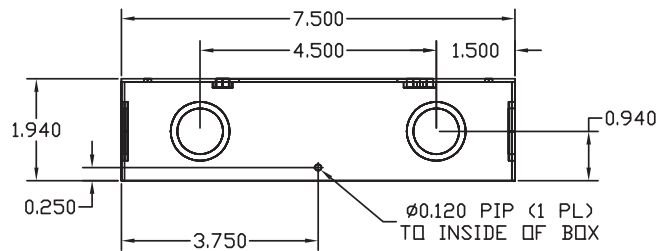

0608-01

Surface Mount Back Box

**Specification**

- Weight: 3.5 lbs.
- Hole Pattern for: Fireray® 50/100 RU Detectors  
0893 Alignment Bracket  
1000-020 Wire Cage

**Dimensions**

FFE Ltd  
1455 Jamike Ave Ste 200, Erlanger  
KY 41018-3147 USA