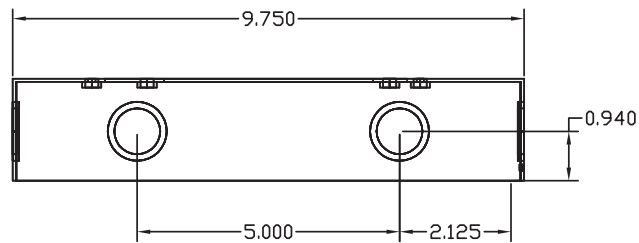

0608-01

Surface Mount Back Box

**Specification**

- Weight: 3.5 lbs.
- Hole Pattern for: Fireray® 50/100 RU Detectors  
0893 Alignment Bracket  
1000-020 Wire Cage

**Dimensions**

FFE Ltd  
1455 Jamike Ave Ste 200, Erlanger  
KY 41018-3147 USA