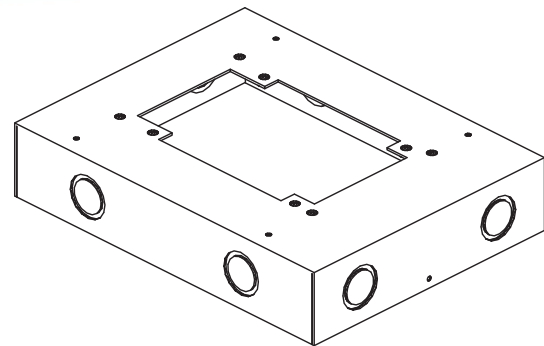

0608-01

Surface Mount Back Box

**Specification**

- Weight: 3.5 lbs.
- Hole Pattern for: Fireray® 50/100 RU Detectors  
0893 Alignment Bracket  
1000-020 Wire Cage

**Dimensions**

FFE Ltd  
1455 Jamike Ave Ste 200, Erlanger  
KY 41018-3147 USA